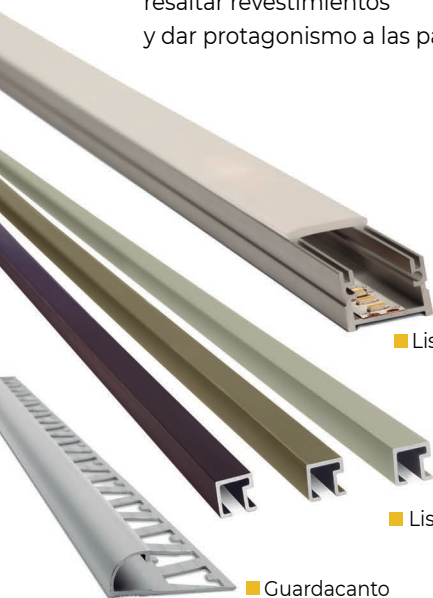

Colección decorativa de LISTELLOS
diseñada para crear guardas,
resaltar revestimientos
y dar protagonismo a las paredes.

■ Listello led

■ Guardacanto

Desagües

LINEALES, TRIANGULARES y CUADRADOS
fabricados en acero inoxidable 304 de alta calidad,
que garantizan brillo, limpieza y durabilidad.